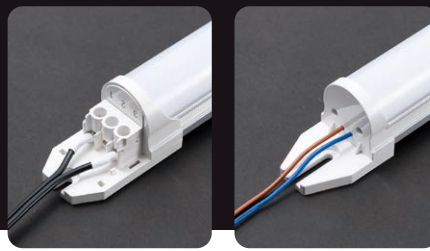

- ・ NECA4102 : 工業用LED 球
- ・ NECA C 8151 : 工業用表示灯
- ・ IEC61000-4-5 : サージコミュニティ
- ・ CISPR15

ACフリー電源対応
DC100Vでも使用可

定格電圧

AC100~240V
DC100~110V

用途に応じた多彩なラインナップがございます。
壬生電機のLED照明 WEB 詳細ページ ▶▶▶

DINレール取付タイプも
販売中

LED Lighting Unit for Switchboard **MLS** Series

明るくムラのない光で盤内を万遍なく照らし、メンテナンス効率を高めます。

3極端子台付のTBシリーズと、電線直出しで低コストのNシリーズをラインナップ。端子台は保護キャップ付でスッキリ取まります。

SIZE 外形概略寸法図

MLS-100GS-TB / MLS-100GM-TB / MLS-100GL-TB		MLS-100GM-N
<p>入力端子 (M3.5) 端子番号 ③N側 ②空き ①L側 (ヒューズ側)</p> <p>MLS-100GS-TB 230 / MLS-100GM-TB 300 / MLS-100GL-TB 560</p>		<p>38 4.5 280~317</p>
<p>41.9 MLS-100GS-TB 240.7 / MLS-100GM-TB 310.7 / MLS-100GL-TB 570.7</p>		<p>41.9 327.7</p>