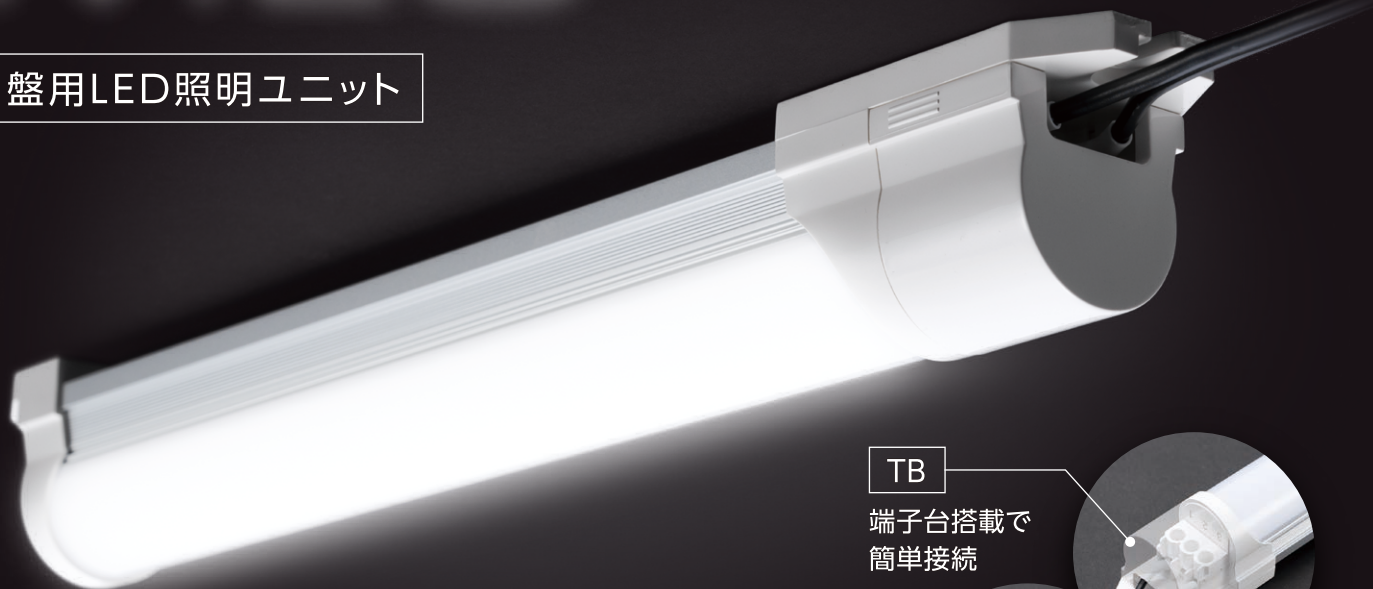

明るくムラなく盤内を照らす

RoHS 指令
対応品

MLS シリーズ

盤用LED照明ユニット

TB

端子台搭載で
簡単接続

N

電源直出し
タイプ

- ・ NECA4102 : 工業用LED 球
- ・ NECA C 8151 : 工業用表示灯
- ・ IEC61000-4-5 : サージコミュニティ
- ・ CISPR15

ACフリー電源対応
DC100Vでも使用可

定格電圧

AC100~240V
DC100~110V

用途に応じた多彩なラインナップがございます。
壬生電機のLED照明 WEB 詳細ページ ▶▶▶

DINレール取付タイプも
販売中

LED Lighting Unit for Switchboard **MLS** Series