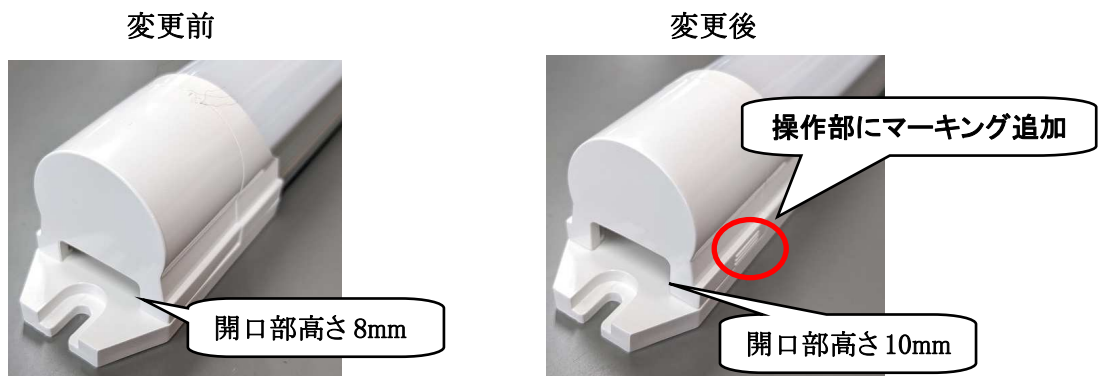

敬具

記

1. 対象製品 MLS-100GM-TB , MLS-100GL-TB
2. 変更内容 端子部キャップの形状変更 ※下記参照
3. 変更時期 現行品の在庫が無くなり次第、ランニングチェンジ
4. 識別方法 ロット番号「2145」以降 (大箱、製品に記載)

※変更分より個装箱裏面に弊社管理番号（数字4桁）が印字

【お問合せ先】

京都営業所 075-681-8563
九州営業所 093-923-3800