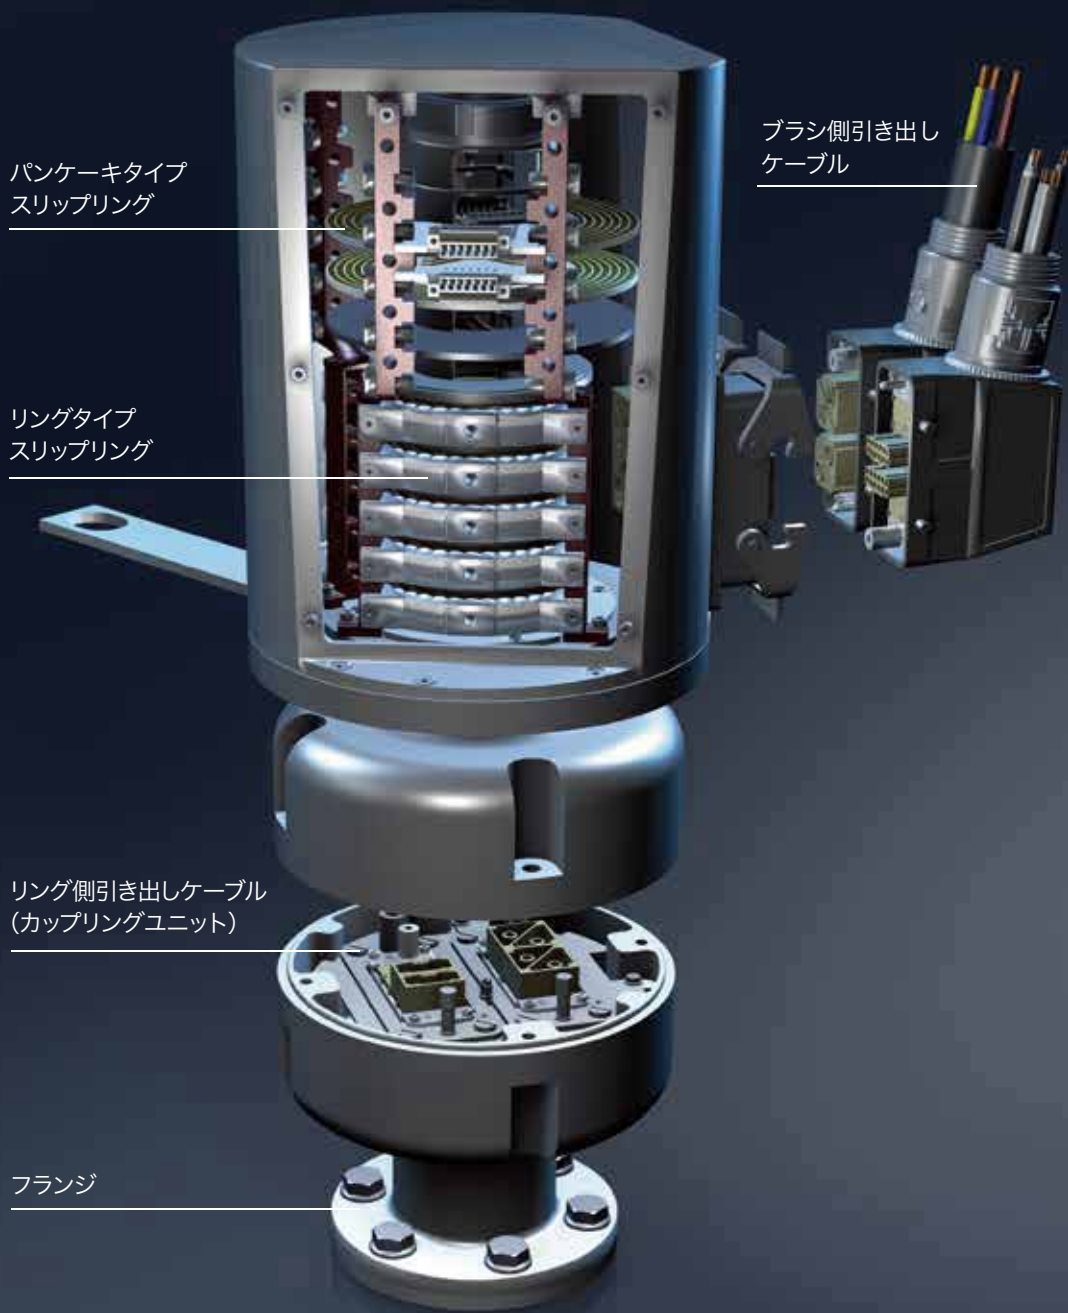

品質保証の実現

弊社はスリップリングの核となる技術と共に1955年以来電機製品を製造してきました。特に風力発電機分野における厳しい条件の下で「made in Germany」の品質の高さを証明しております。高品質な仕上がりとし、厳しい品質管理は長期の耐用年数を可能にしております。お客様のからの質問はサービス部門の担当者が迅速かつ適格なお答えを致しております。コミットメント「製造からサービスまで、高品質を追求」で顧客満足を高めております。

スペック

- ・ 保護等級: IP54-65
- ・ マルチワイヤコンタクト:
  - (1) 1接触あたり20の接点、低ノイズ
  - (2) 信号に対する冗長性(40の接点)
  - (3) 多接点によるパワー(max.160A)
  - (4) 電気ノイズ:8mV以下, 40m-Ohm以下
- ・ 1億5,000万回転までメンテナンスフリー
  (但し、ブラシーリング部未開封の時)
- ・ コンパクトなデザイン、迅速な組立また取り替え、コネクタはオプション
- ・ コネクタは、簡単かつ迅速に追加または変更が可
- ・ オイル又はグリスは不要
- ・ カーボンダストや摩耗のためのグリス塗布不要